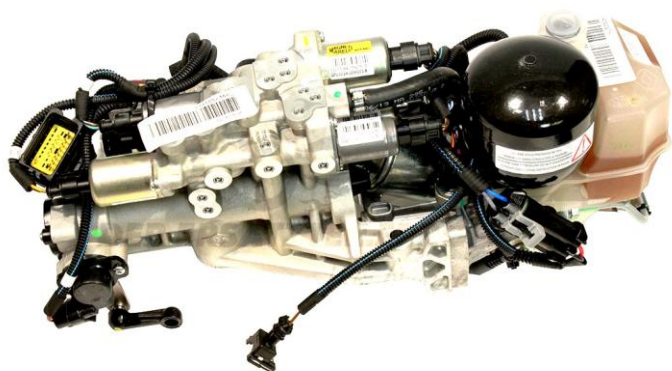

## Attuatore Renault cod. 309100043R

Per cambio modelli PF6 e PK6  
Compatibile con codici originali 8200983194 – 309105236R

€ 1.572,40

~~OEM NEW € 2.346,86~~

Risparmi € 774,47!

Per i prodotti disponibili presso il nostro magazzino, consegna tramite corriere espresso in 24/48.