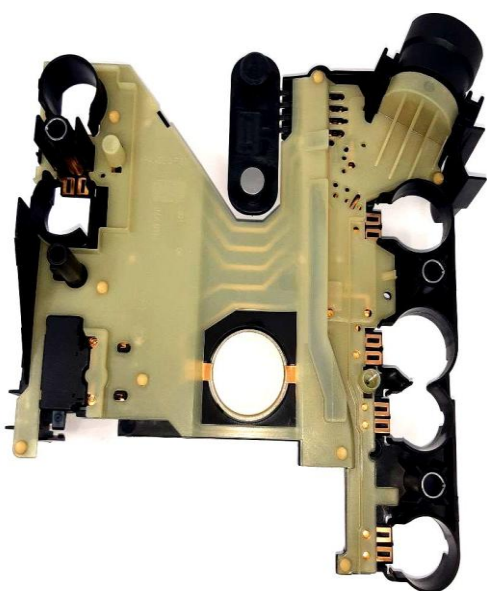

Scheda Mercedes 722.6 Chrysler

Cod.per ordine 1061316010141

Ordine 1 pz.

€ 149,90

Ordine 3 pz. cad.

€ 139,90

Ordine 5 pz. cad.

€ 129,90